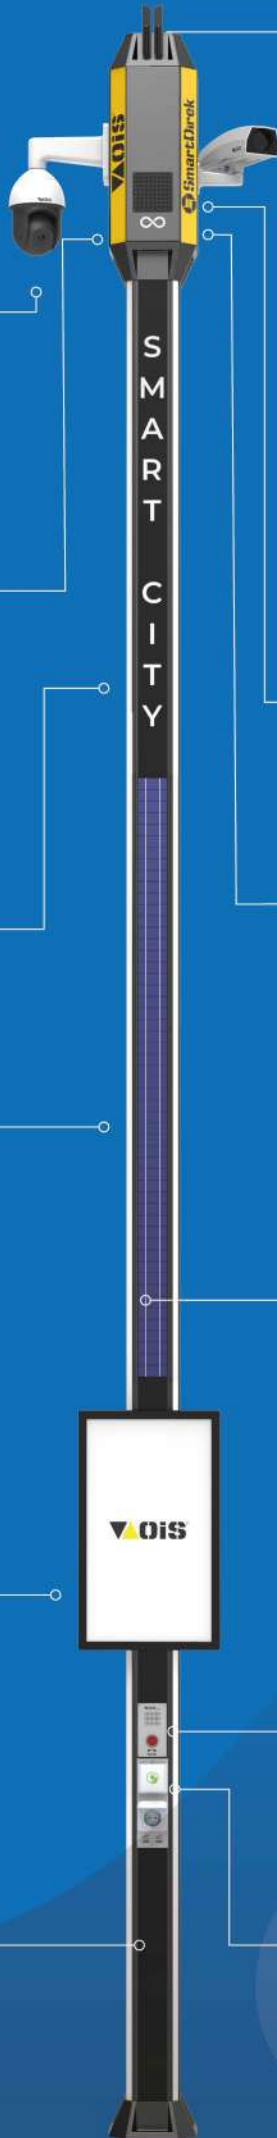

IP KAMERA

Genel görüntüleme ve akıllı video analiz seçenekleriyle ihtiyaca yönelik kamera çözümleri sunar.

HOPARLÖR

Sistem merkezi üzerinden sesli anons imkanı ile kablosuz haberleşme sağlar.

LED REKLAM ALANI

Müşteri veya kurumları tanımlayıcı LED arkaplan aydınlatmalı reklam alanı

LED PANEL

4 Köşesinde bulunan yüksek verimli LED barlar ile 360 derece aydınlatma sağlar. İstenilen ışık şiddetine göre ayarlanabilmenin yanı sıra RGB veya farklı renk seçenekleri sunar.

RENKLİ EKLAN REKLAM ALANI

Sponsorlar için ya da kurum ve kuruluşların tanıtımlarının yapılabileceği geniş reklam alanı

GÖVDE

Kare şeklinde özel tasarım alüminyum yapıya sahip, estetik ve güçlü gövde.

WIFI YAYINI

Kablosuz cihaz yapısı ile; wi-fi internet yayını ve sistem merkezine veri aktarım imkanı sunar.

SENSÖRLER

Isı, hava kalitesi, yağmur, basınç, rüzgar gibi sensörlerden veri alma imkanı sağlar.

DAHİLİ BATARYA

Dahili batarya grubu ve özel üretim şarj kontrol sistemi sayesinde elektrik kesintilerinden etkilenmeyen hibrit sistem

IP KABİN

Bütün elektronik bileşenlerin ve batarya grubunun bir arada bulunduğu, dayanıklı IP standardında kabin sistemi

SOLAR PANEL

Zayıf ışık koşullarına uygun olarak optimize edilmiş yüksek verimli dikey panoramik (VP Teknoloji) fotovoltaiik hücreler, mükemmel enerji verimliliğiyle doğa dostu enerji sağlar. Kendini temizleyici yapısı sayesinde kar, toz, yağmur vb. dış etmenlerden etkilenmez.

SOS BUTONU

Acil durumlarda sistem merkezi ile iletişim sağlayan SOS butonu.

ŞARJ ÜNİTESİ

Elektrikli bisiklet, scooter, engelli araçları ve diğer elektrikli araçlar için şarj ünitesi. Ayrıca akıllı telefon ve diğer elektrikli cihazların batarya sistemleri için USB 3.0 hızlı şarj soketi