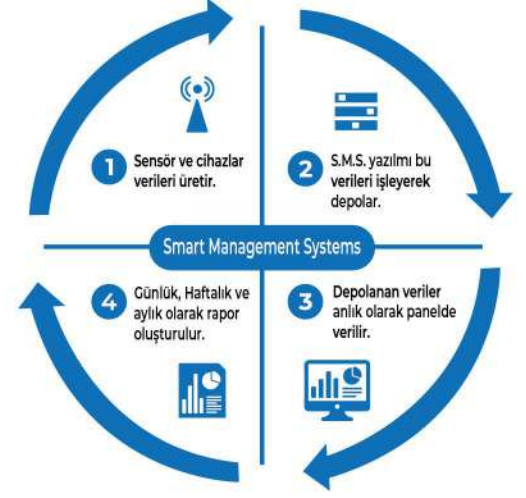

Akıllı Şehirler için Yönetilebilir Sistemler Smart Management Systems

Akıllı şehir sistemlerinde ihtiyacınız olan verilerin depolanması, anlık, haftalık ve aylık verilerin raporlanması, hava kalitesi ölçümleri ve direk üzerindeki sistemlerin kontrolünün sağlanması gibi daha birçok işlevi bulunan bütünleşik bir yazılımdır.

Yazılım arayüzünde bütünleşik olarak bulunan sistem sayesinde veriler anlık olarak arayüze yansıtılmaktadır.

Tüm sensörlerin verisine tek bir panel üzerinden ulaşılabilir.

Günlük, haftalık ve aylık olarak ayrıntılı raporlama yapılabilir.

Grafik üzerinden artış ve azalma durumları incelenebilir.

Aydınlatma ve diğer fonksiyonların ayarlanması sağlanabilir.